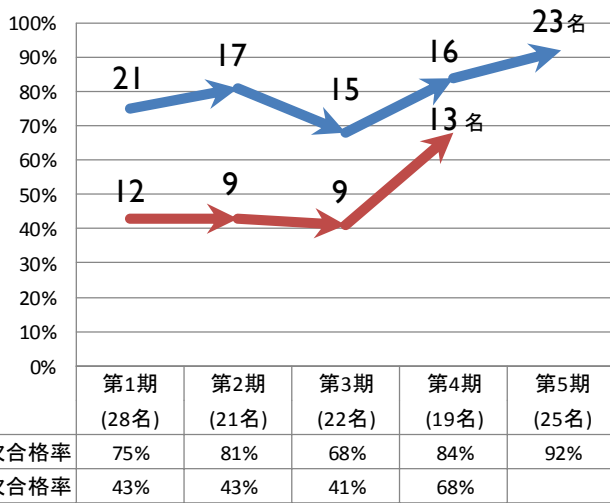

# 北海道師範塾「教師の道」教師養成講座

10月12日より  
受付開始  
10月31日まで

## 第6期生募集

開講期間 平成28年11月12日(土)～  
平成29年8月8日(火)まで、32回128講座

「教師としての崇高な使命感と高い見識を養うとともに、将来、北海道師範塾の塾生として学び続け、成長し続ける教師を養成することを目的とする。」

- 会場 藤女子大学 北16条キャンパス
- 時間 13:00～18:00
- 受講対象者 次年度の教員採用  
検査を目指しているもの
- 募集定員 概ね30名
- 受講料 期限付教諭ほか 35,000円  
学生 30,000円
- 内容 教師論、指導論、法規・  
法令、模擬試験、集団討議、  
個人・集団面接、模擬授業等

### 北海道・札幌市合格率の推移

(注 第4期1次合格率には、1次検査免除者1名分を含む。)